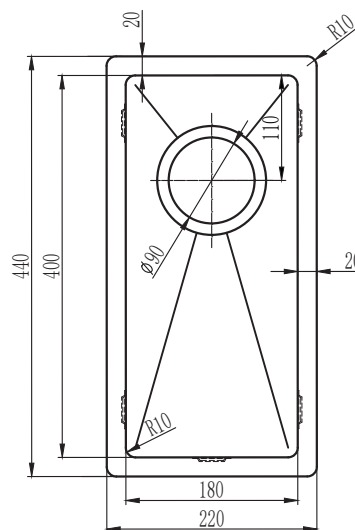

Kubus 180 Soft køkkenvask Udskæringsmål

Varenr.: 10000SA
VVS-nr.: 681306216

Godstykkelse: 1,2 mm
Min. skabsbredde: 300 mm

Fikseringsclips til nedfældning medfølger

LAVABO®

UDSKÆRINGSMÅL Nedfældning
AUSSPARURNG Einbau
CUTOUT Normal installation

UDSKÆRINGSMÅL Planlimning
AUSSPARURNG Flächenbündig
CUTOUT Flush mount